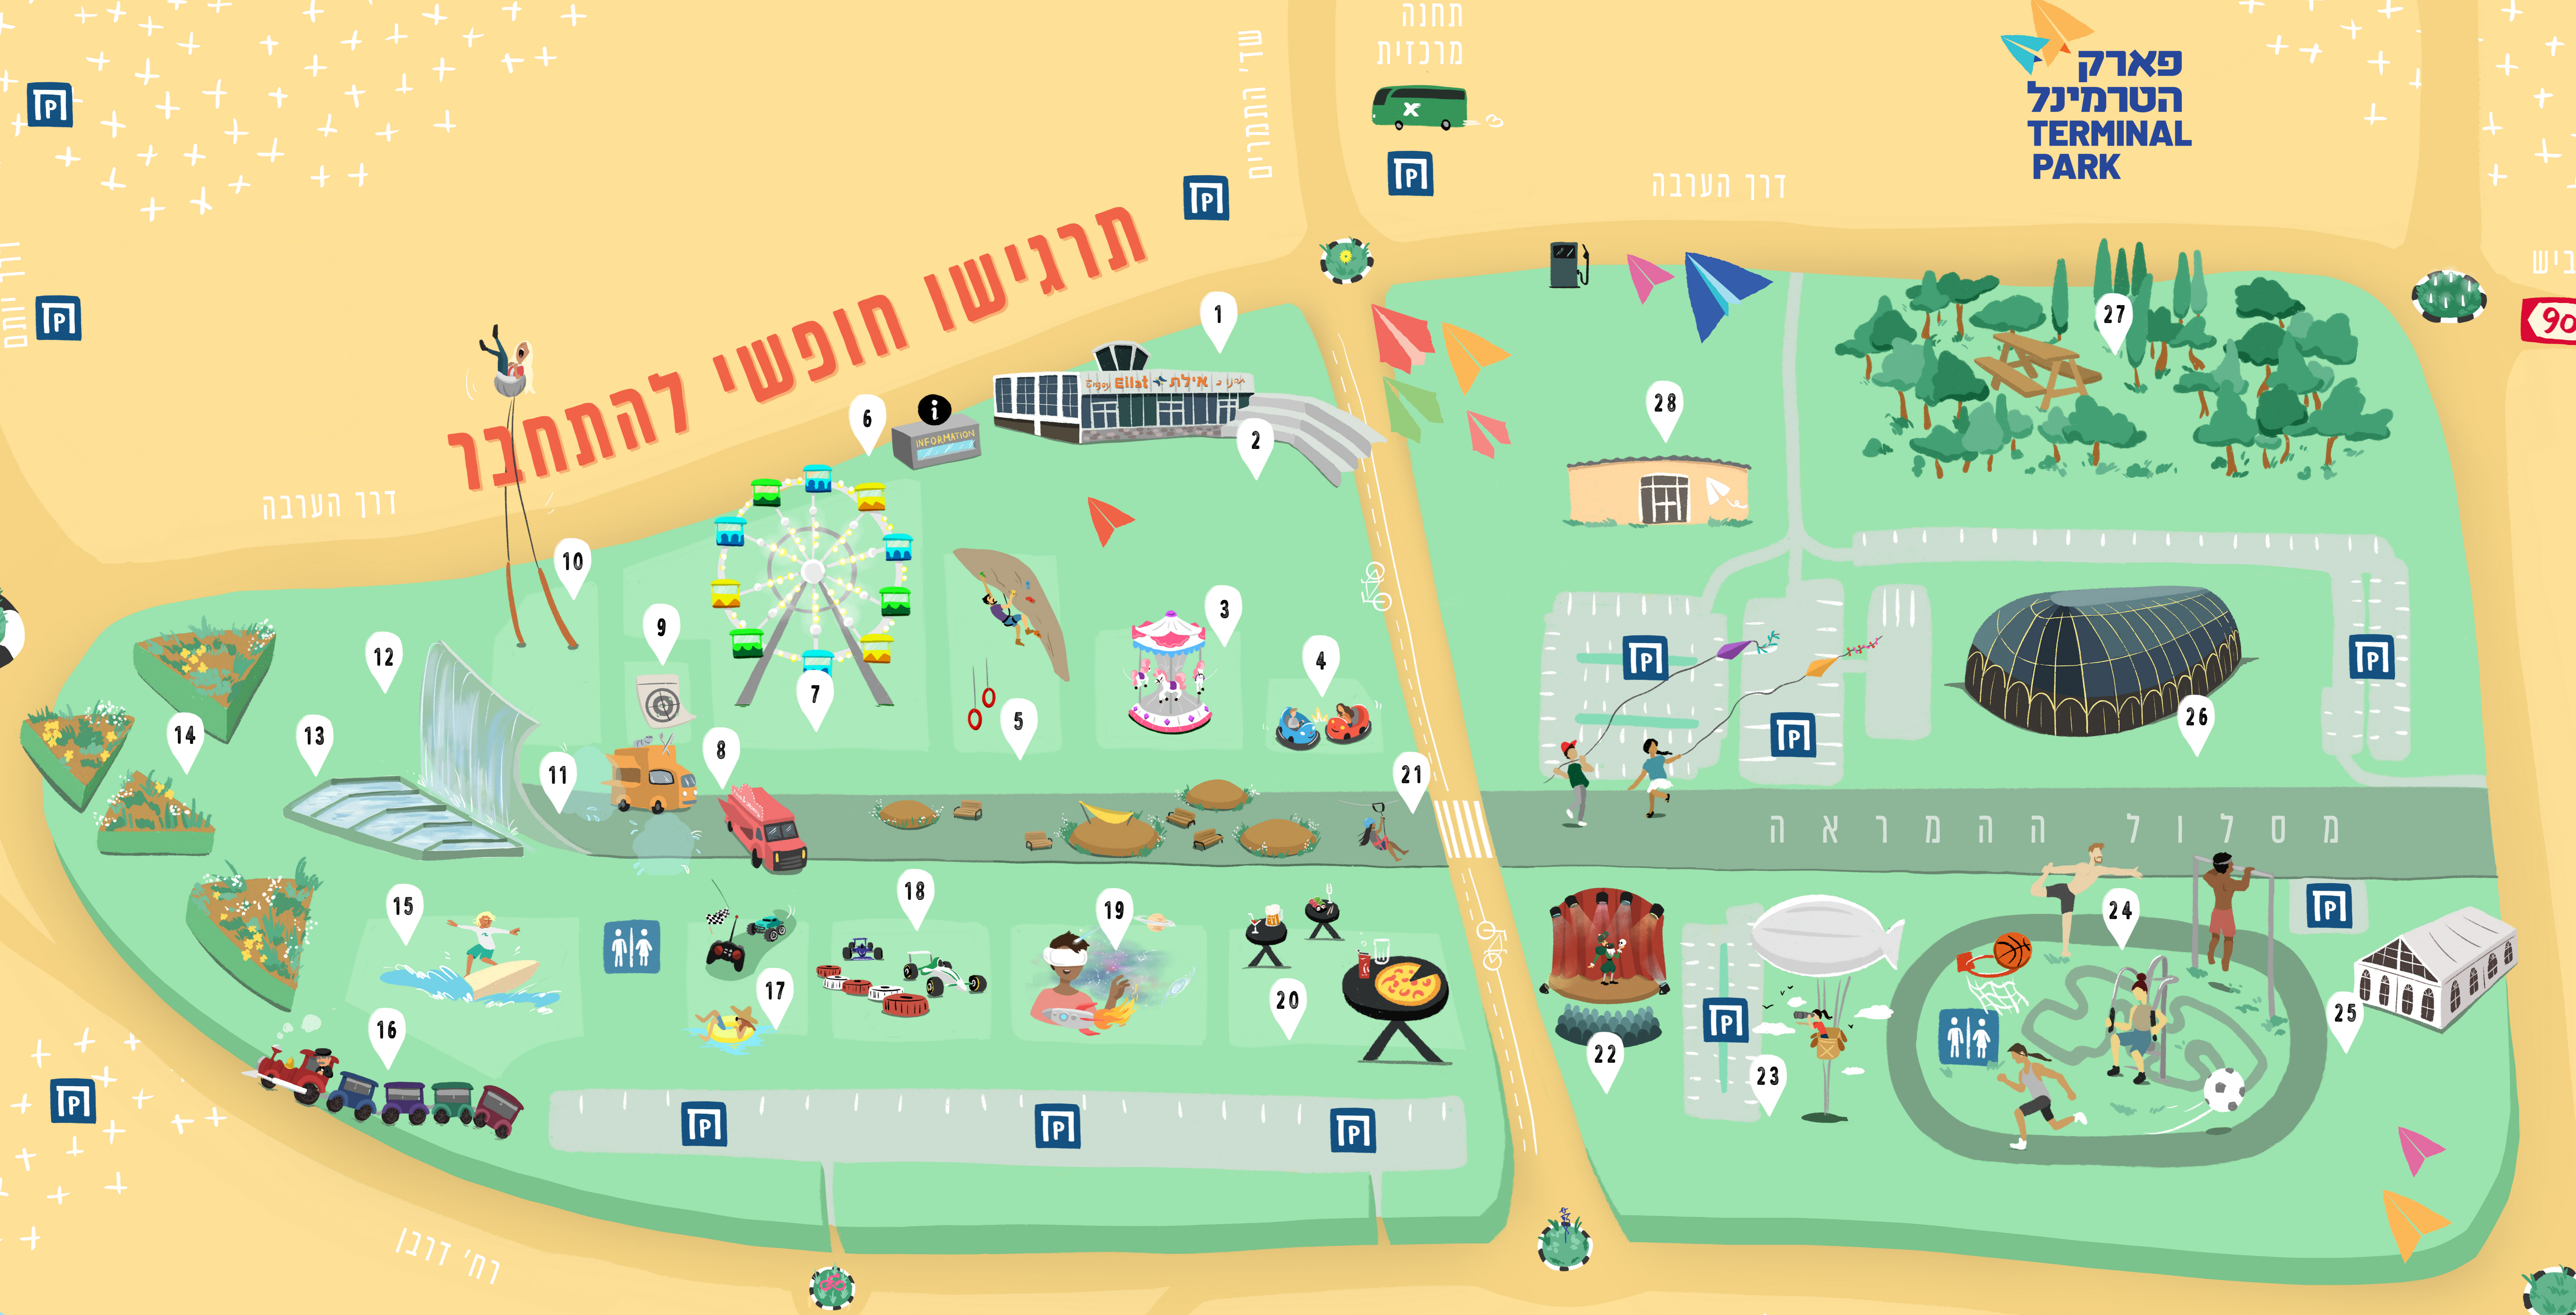

תרגישו חופשי להתחבר

- 1 בית הנתיבות 2 רחבת האמפי 3 מיני לונה פארק 4 מכוניות מתנגשות 5 קיר טיפוס ומתחם נינג'ה 6 מרכז מידע 7 נלגל ענק 8 פוד-טראקס
9 מטווח 10 סלינג שוט 11 רחבת ערפילים 12 הקיר המתקפל 13 בריכות אקולוגיות 14 גינת המטוסים 15 כפר גולשים 16 רכבת לילדים
17 מתחם נהיגה ושייט 18 פארק מוטורי 19 מתחם VR 20 שוק הטרמינל 21 אומגה חשמלית 22 משכן אומנויות הבמה 23 כדור פורח
24 פארק הספורט 25 אוהל אסטרו 26 מתחם EXPO 27 החורשה 28 מנהלת פארק הטרמינל

* מתחמי הפארק ייפתחו בשלביהם במהלך 2024
** המפה להמחשה בלבד. ס.ל.ח.

דרך יומם

דרך הערבה

רח'י דרבנו

טיולת החוף היפנוני

ויספא

כביש 90

דרך הערבה

רח'י דרבנו

תחנה מרכזית

שד' התמרים

מסלול ההמראה